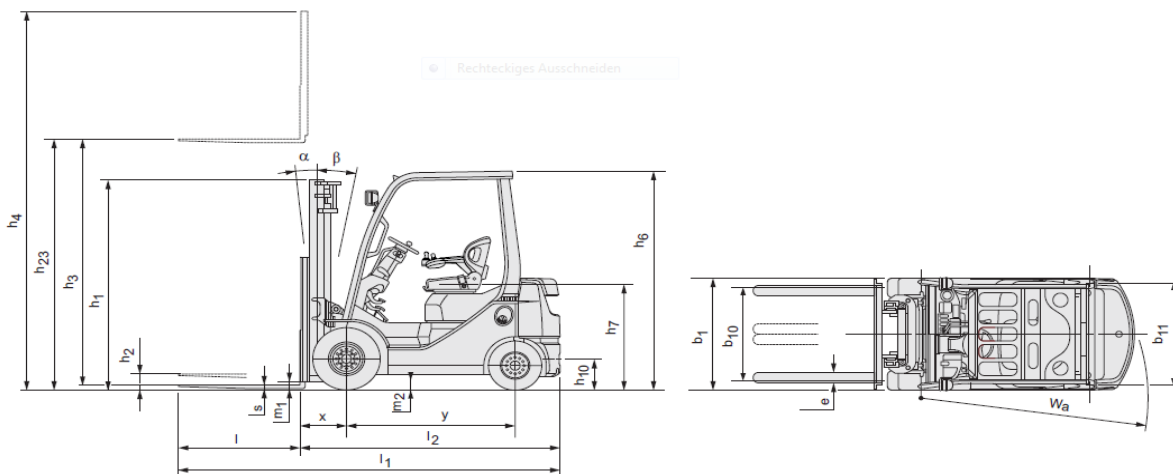

Mietstapler

	Handhubwagen	Hochhubwagen
Nutzlast bis	2300 kg	1600 kg
Betriebsart	manuell	Batterie
Hubhöhe	200 mm	3.93 m
Seitenhub	-	nein
Bauhöhe	1.22 m	1.87 m
Gesamtlänge mit Gabel	1.52 m	1.91 m
Gesamtbreite	0.56 m	0.80 m
Gesamtgewicht	63 kg	985 kg

Weitere Modelle auf Anfrage

Elektro- und Dieselstapler 4 Rad

Nutzlast bis	1800 kg	2000 kg	3500 kg	2450 kg
Betriebsart	elektrisch 48 V	elektrisch 48 V	elektrisch 80 V	Diesel
Masttyp	Triplex	Triplex	Triplex	Triplex
Hubhöhe	4.75 m	4.75 m	4.82 m	4.80 m
Freihub	1.43 m	1.54 m	1.43 m	1.50 m
Seitenhub	ja	ja	ja	ja
Bauhöhe h1	2.13 m	2.13 m	2.33 m	2.20 m
Gesamtlänge mit Gabel L1	3.25 m	3.40 m	3.80 m	3.65 m
Gesamtbreite B1	1.12 m	1.12 m	1.25 m	1.15 m
Gesamtgewicht	3400 kg	3461 kg	5486 kg	3700 kg
Zubehör	Zinkenverstellgerät	Seitenschieber	Seitenschieber	Seitenschieber
Strassenverkehrszulassung	nein	ja	ja	ja
Partikelfilter	-	-	-	nein
nicht markierende Reifen	nein	ja	ja	nein