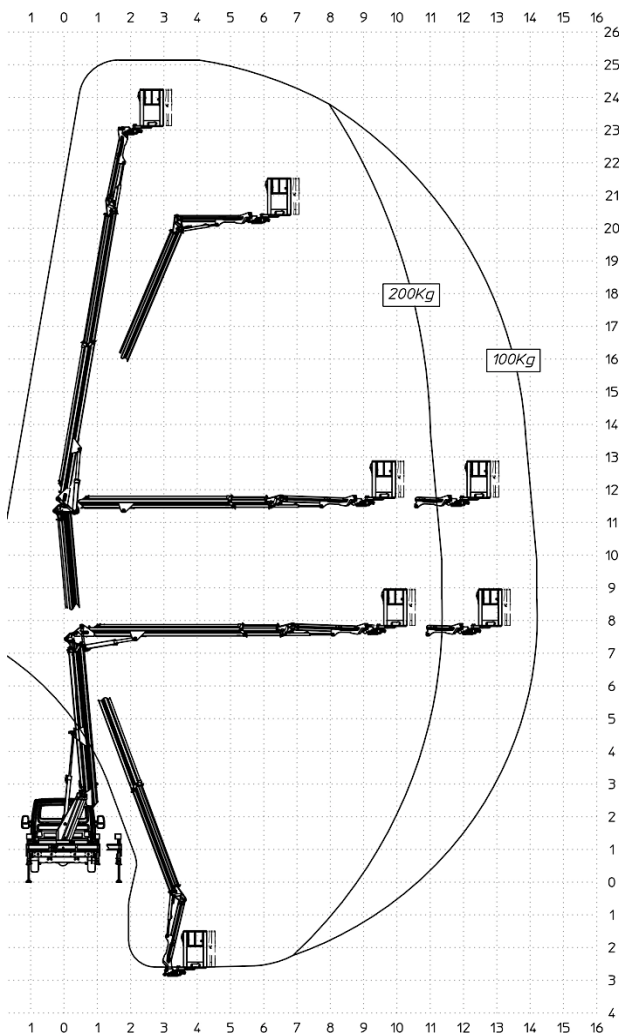

## Iveco MZ 250

## Arbeitshöhe bis 25 m

Technische Daten		MZ 250
Max. Arbeitshöhe		25.10 m
Max. Plattformhöhe		23.10 m
Seitl. Reichweite, mit 80 kg		12.00 m
Reichweite hinten		12.00 m
Mit 200 kg Korblast		9.00 m
Mit max. Korbnutzlast 250 kg		8.50 m
Abmessung des Arbeitskorbes		0.70 x 1.40 m
Schwenkbereich der Arbeitsbühne		400°
Korbschwenkung hydraulisch		2 x 90°
Drehwinkel Rüssel (Korbarm)		150°
Transportlänge		6.29 m
Transportbreite		2.25 m
Transporthöhe		2.90 m
Gesamtgewicht		3500 kg
Abstützbreite	schmal	2.25 m
	eins. Breit	2.90 m
	beids. Breit	3.60 m
Steckdose im Arbeitskorb		
<b>vollständige Aufstell- und Einfahrtomatik</b>		