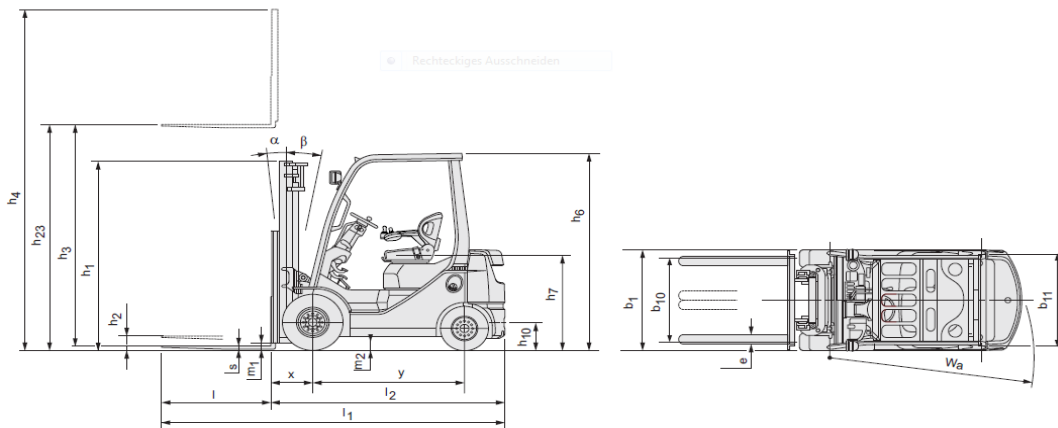

Mietstapler

	Handhubwagen	Hochhubwagen
Nutzlast bis	2300 kg	1600 kg
Betriebsart	manuell	Batterie
Hubhöhe	200 mm	3.93 m
Seitenhub	-	nein
Bauhöhe	1.22 m	1.87 m
Gesamtlänge mit Gabel	1.52 m	1.91 m
Gesamtbreite	0.56 m	0.80 m
Gesamtgewicht	63 kg	985 kg

Elektro- und Dieselstapler 4 Rad			
Nutzlast bis	2000 kg	3500 kg	2450 kg
Betriebsart	elektrisch 48 V	elektrisch 80 V	Diesel
Masttyp	Triplex	Triplex	Triplex
Hubhöhe	4.75 m	4.82 m	4.80 m
Freihub	1.54 m	1.43 m	1.50 m
Seitenhub	ja	ja	ja
Bauhöhe h1	2.13 m	2.33 m	2.20 m
Gesamtlänge mit Gabel L1	3.40 m	3.80 m	3.65 m
Gesamtbreite B1	1.12 m	1.25 m	1.15 m
Gesamtgewicht	3461 kg	5486 kg	3700 kg
Zubehör	Seitenschieber	Seitenschieber	Seitenschieber
Strassenverkehrszulassung	ja	ja	ja
Partikelfilter	-	-	nein
nicht markierende Reifen	ja	ja	nein